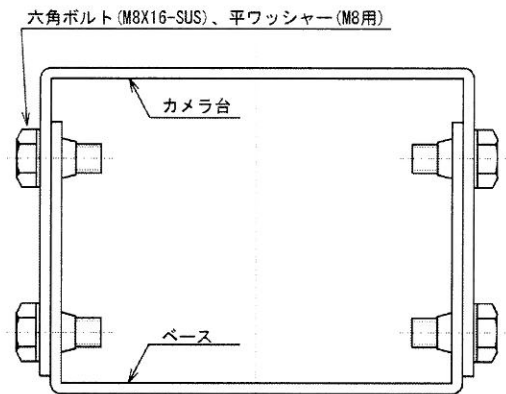

6. 外観図

A 矢視 (底面図)

六角ボルト (M8X16-SUS)、平ワッシャー (M8用)