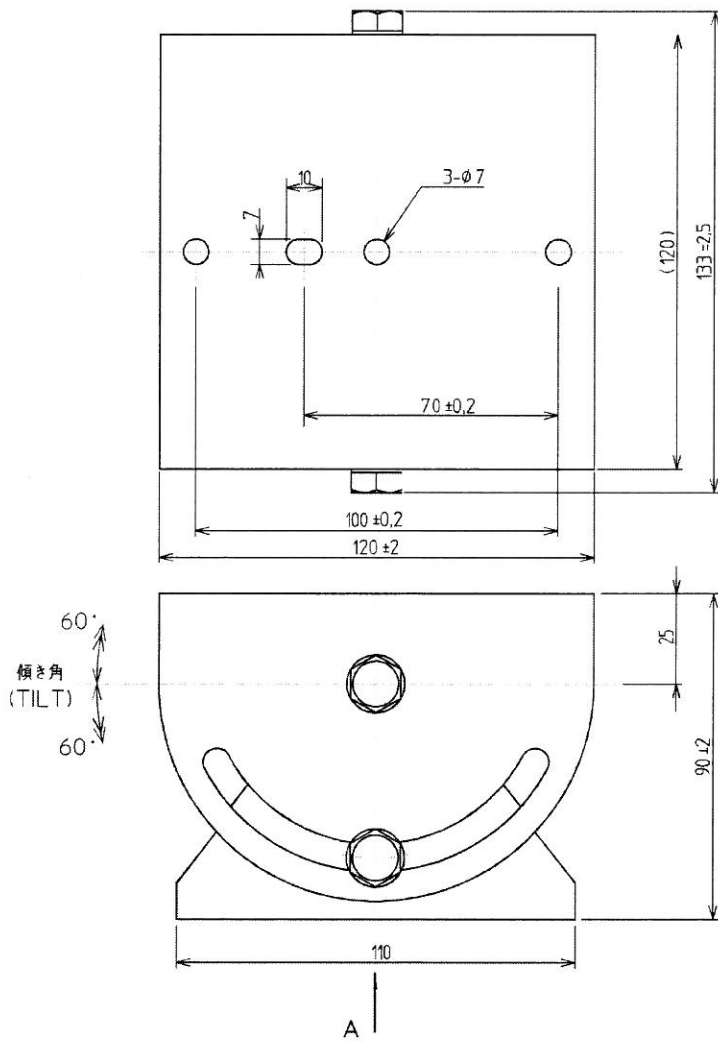

6. 外観図

A 矢視 (底面図)

六角ボルト (M8X16-SUS)、平ワッシャー (M8用)