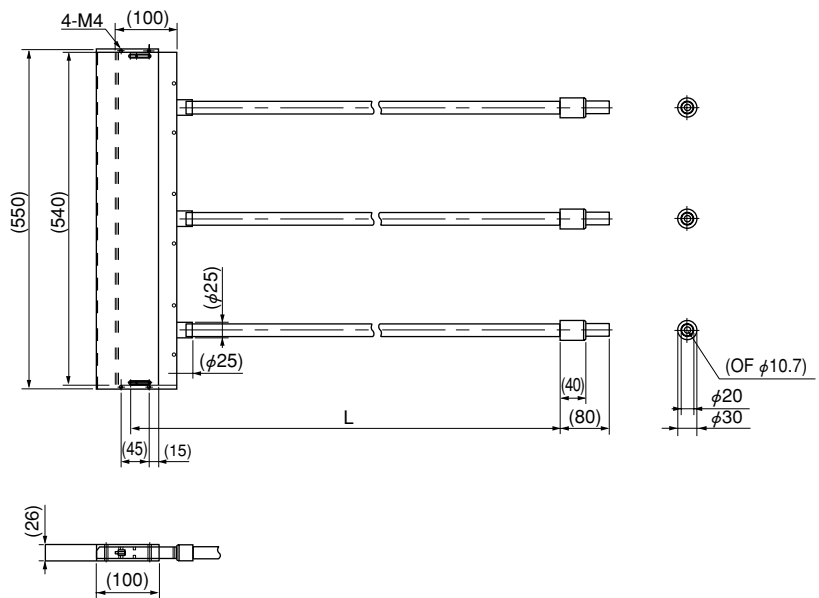

メタルハライド用ライトガイド(耐熱タイプ)

- ◎FG10.7L-1000FW180HP
- ◎FG10.7L-2000FW180HP
- ◎FG10.7L-3000FW180HP

- ◎FG10.7L-1000FW540HP3E
- ◎FG10.7L-2000FW540HP3E
- ◎FG10.7L-3000FW540HP3E

- ◎FG10.7L-1000FW360HP2E
- ◎FG10.7L-2000FW360HP2E
- ◎FG10.7L-3000FW360HP2E