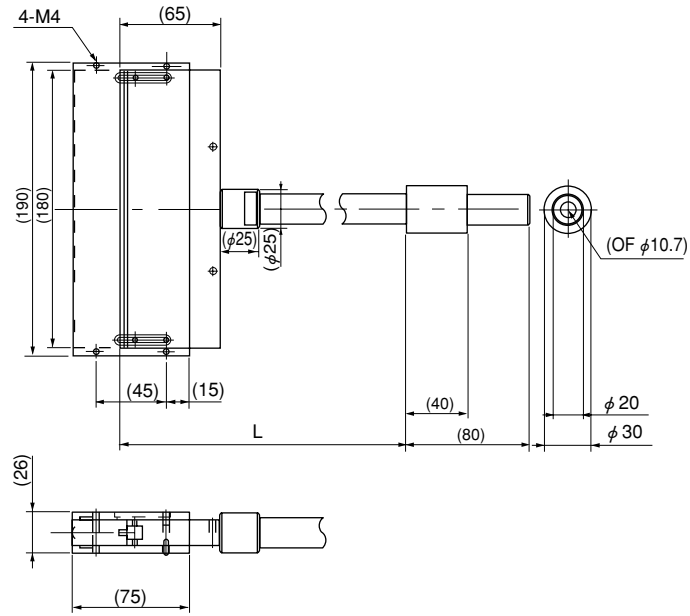

メタルハライド用ライトガイド(耐熱タイプ)

- ◎FG10.7L-1000FW180HP
- ◎FG10.7L-2000FW180HP
- ◎FG10.7L-3000FW180HP

- ◎FG10.7L-1000FW540HP3E
- ◎FG10.7L-2000FW540HP3E
- ◎FG10.7L-3000FW540HP3E

- ◎FG10.7L-1000FW360HP2E
- ◎FG10.7L-2000FW360HP2E
- ◎FG10.7L-3000FW360HP2E