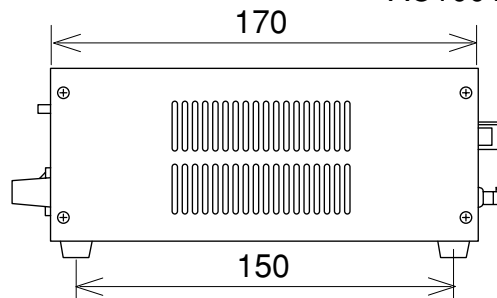

同軸照明専用電源

AC100V電源コード

AC100V電源コード