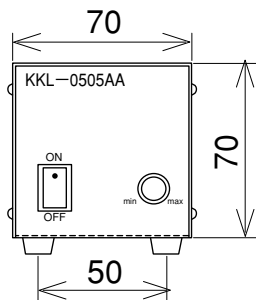

同軸照明専用電源

AC100V電源コード

AC100V電源コード