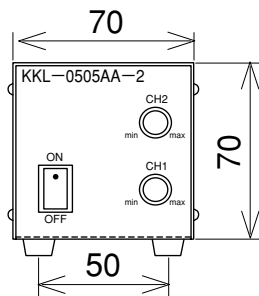

同軸照明専用電源

AC100V電源コード

AC100V電源コード