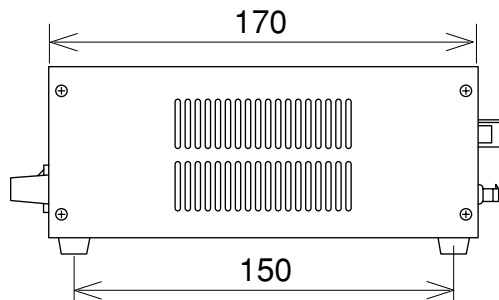

同軸照明専用電源

AC100V電源コード

AC100V電源コード