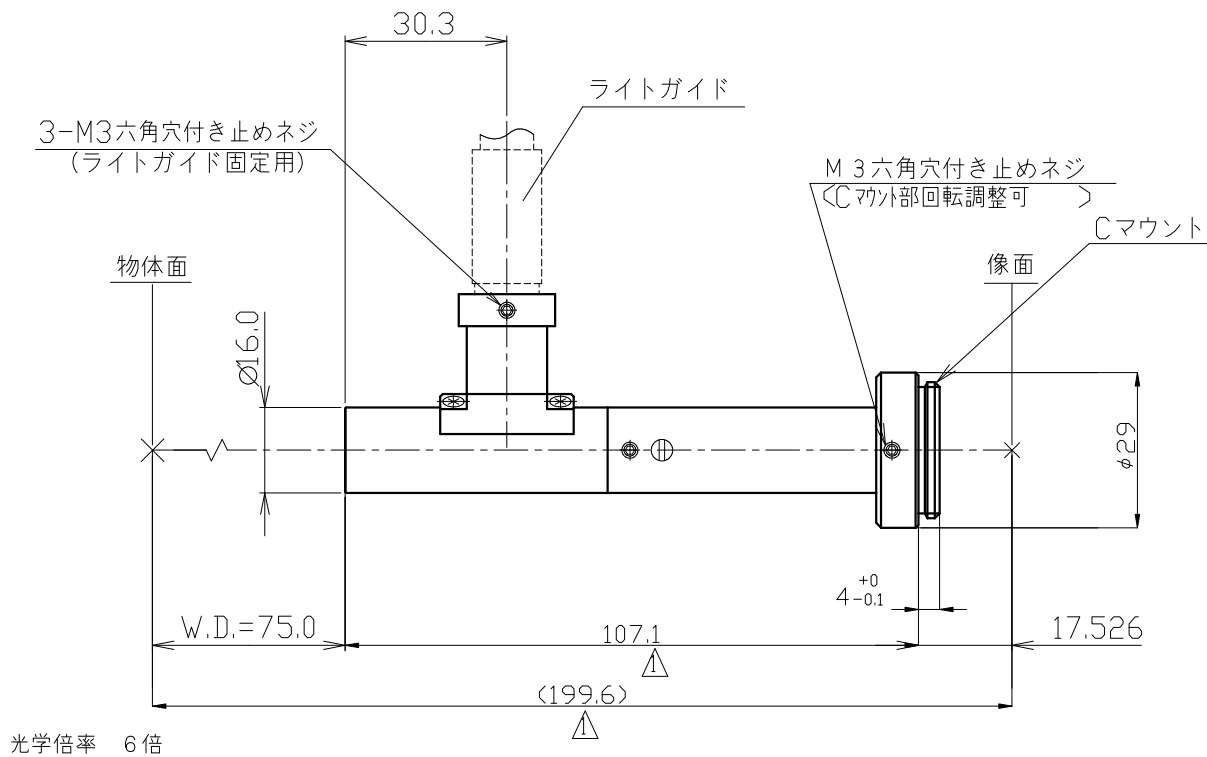

ライトガイド(別売)

ケンコー製ライトガイド

- FGS-500S (L = 500mm)
- FGS-750F (L = 750mm)
- FGS-1000F (L = 1000mm)
- FGS-15000F (L = 1500mm)
- FGS-2000F (L = 2000mm)

推奨光源(別売)

KTS-50R

100		組立図			梨地黒アルマイト		
部品番号	部品名	個数	材質		表面処理		
△		1/1	三角法	面取	仕上		
△			2003年03月31日		公差		
△		設計	製図	検図	承認	製品名	
△			図番登録			KCM-6D	
△	H15/03/31	滝沢	寸法	訂正		TSTM-076	
符	年月日	担当	訂正記事		2008.5.15	図番	