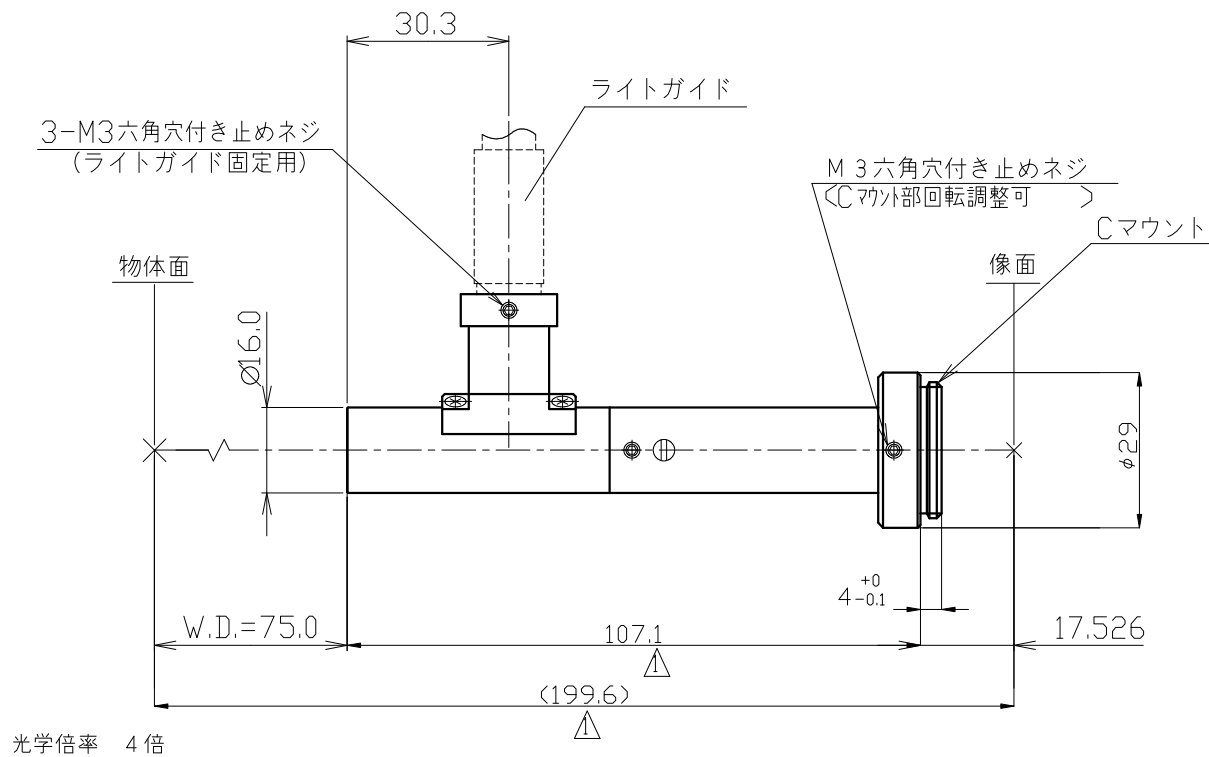

ライトガイド(別売)

ケンコー製ライトガイド

- FGS-500S (L = 500mm)
- FGS-750F (L = 750mm)
- FGS-1000F (L = 1000mm)
- FGS-15000F (L = 1500mm)
- FGS-2000F (L = 2000mm)

推奨光源(別売)

KTS-50R

100		組立図		材質			梨地黒アルマイト	
部品番号	部品名	個数	表面処理			仕上		
△		1/1	三角法	面取	公差			
△		設計	2003年03月31日			KCM-4D		
△		製図	製図	検図	承認	TSTM-074		
△	H15/03/31	滝沢	寸法	訂正	図番登録	図番		
符	年月日	担当	訂正記事		2008.5.15			